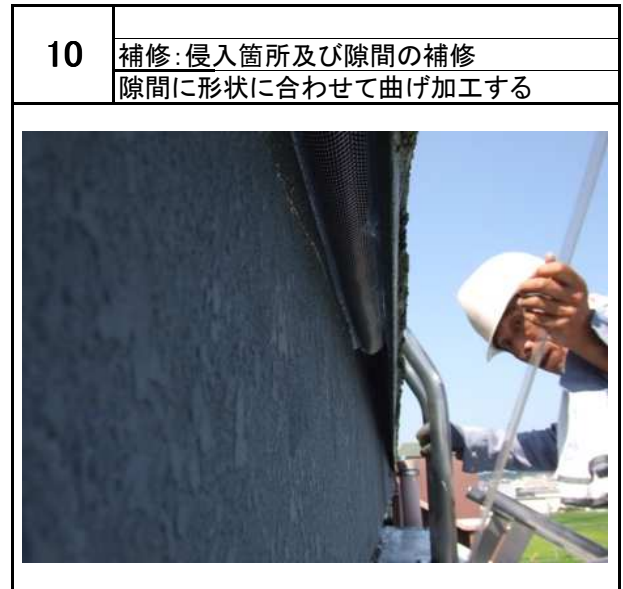

マンションのコウモリ施工事例

* 白く変色が見られる部分はコウモリの尿によるシミ、この部分に追出し用の仕掛けを作成

施工事例

施工事例