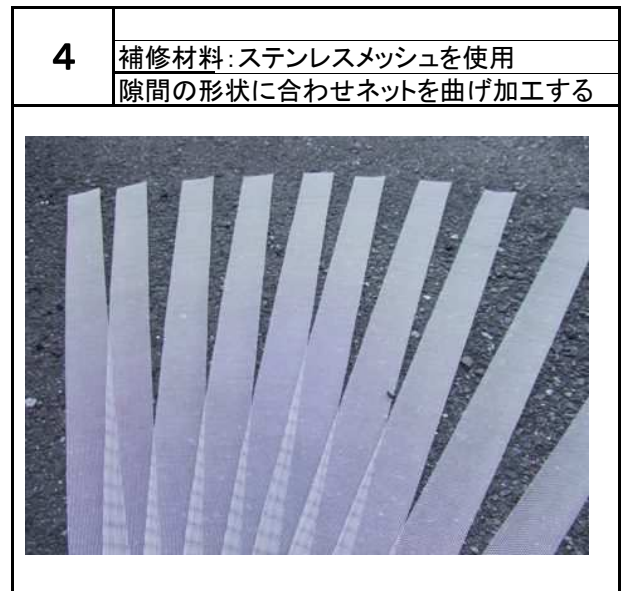

マンションのコウモリ施工事例

* 白く変色が見られる部分はコウモリの尿によるシミ、この部分に追出し用の仕掛けを作成

施工事例

施工事例