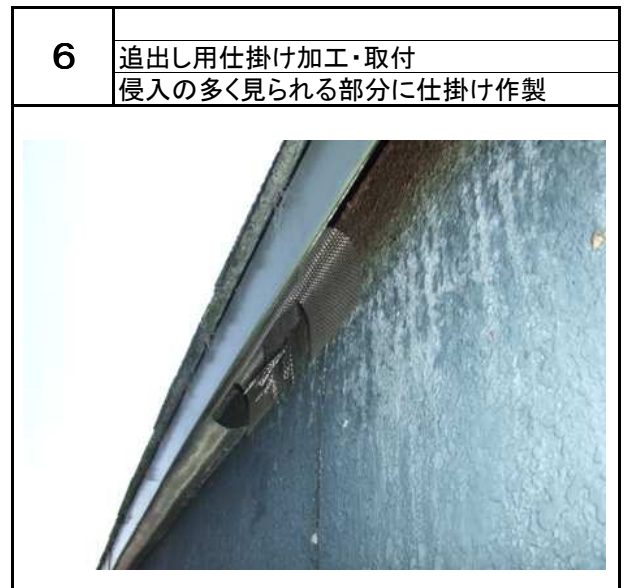

マンションのコウモリ施工事例

* 白く変色が見られる部分はコウモリの尿によるシミ、この部分に追出し用の仕掛けを作成

施工事例

施工事例