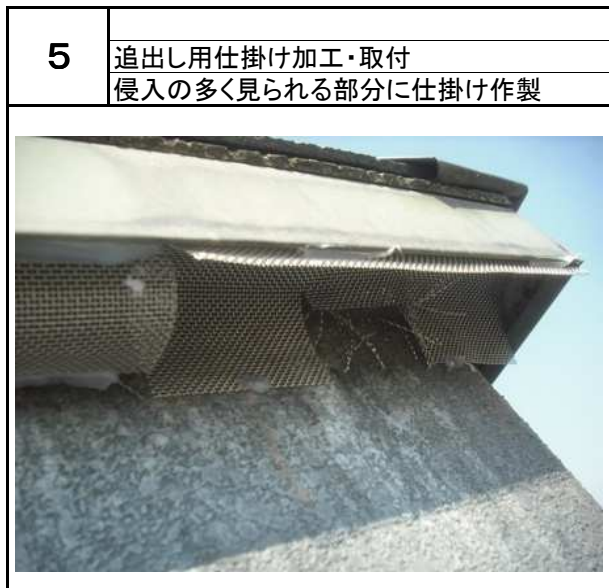

マンションのコウモリ施工事例

* 白く変色が見られる部分はコウモリの尿によるシミ、この部分に追出し用の仕掛けを作成

施工事例

施工事例